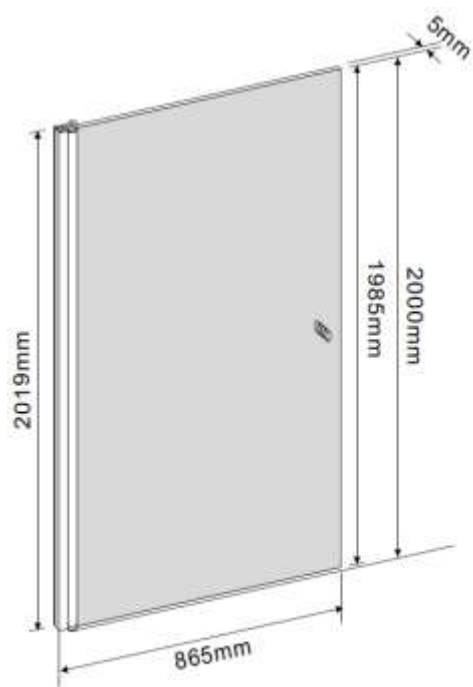

Kood: 99CB20090TUME Dušiuks sirge 865 x 2000 mm, suitsuhall klaas, 5 mm

Komplektis:

alumiinium U-profiil (küljekinnitus), veepiirdeliist, käepide, hinged, tihendid, kruvid.

Код: 99CB20090TUME Душевая дверь прямая 865 x 2000 см, серое стекло, 5 мм

В комплекте: U-профиль (боковое крепление), ручка, петля, шурупы, уплотнитель

99CB/20090